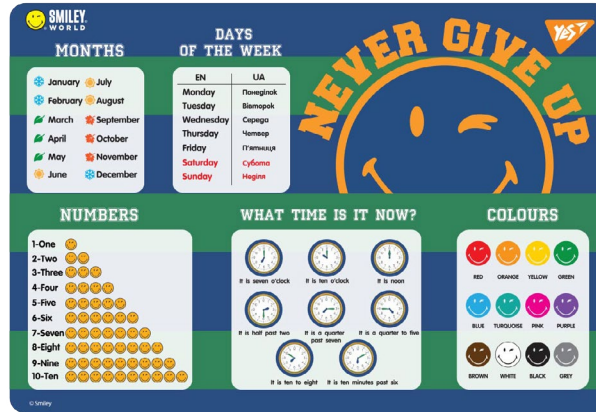

540599

12 colours Ultrex

540596

Plastic table pad

World.College

491656

(English) Zombie

Erudite multipl. table