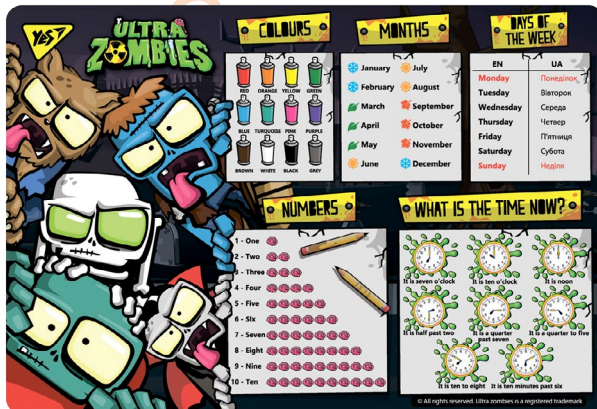

540599

12 colours Ultrex

540596

Plastic table pad

World.College

491656

(English) Zombie

Erudite multipl. table